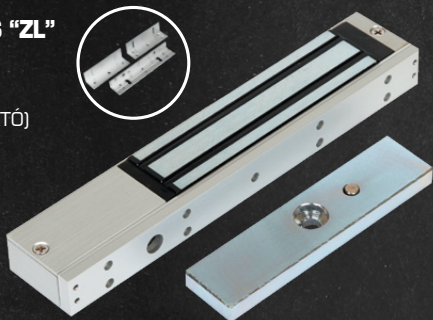

?,???, FT

KIT-ZOA-180

EMAGNET®

RÁTÉT SÍKMÁGNES "ZL" KONZOLSZETTEL

- 180 KG TARTÓERŐ
- 12/24 VDC (ÁLLÍTHATÓ)
- 210X40X21MM
- VISSZAJELZŐ LED

?.??? FT

KIT-ZOA-230

EMAGNET®